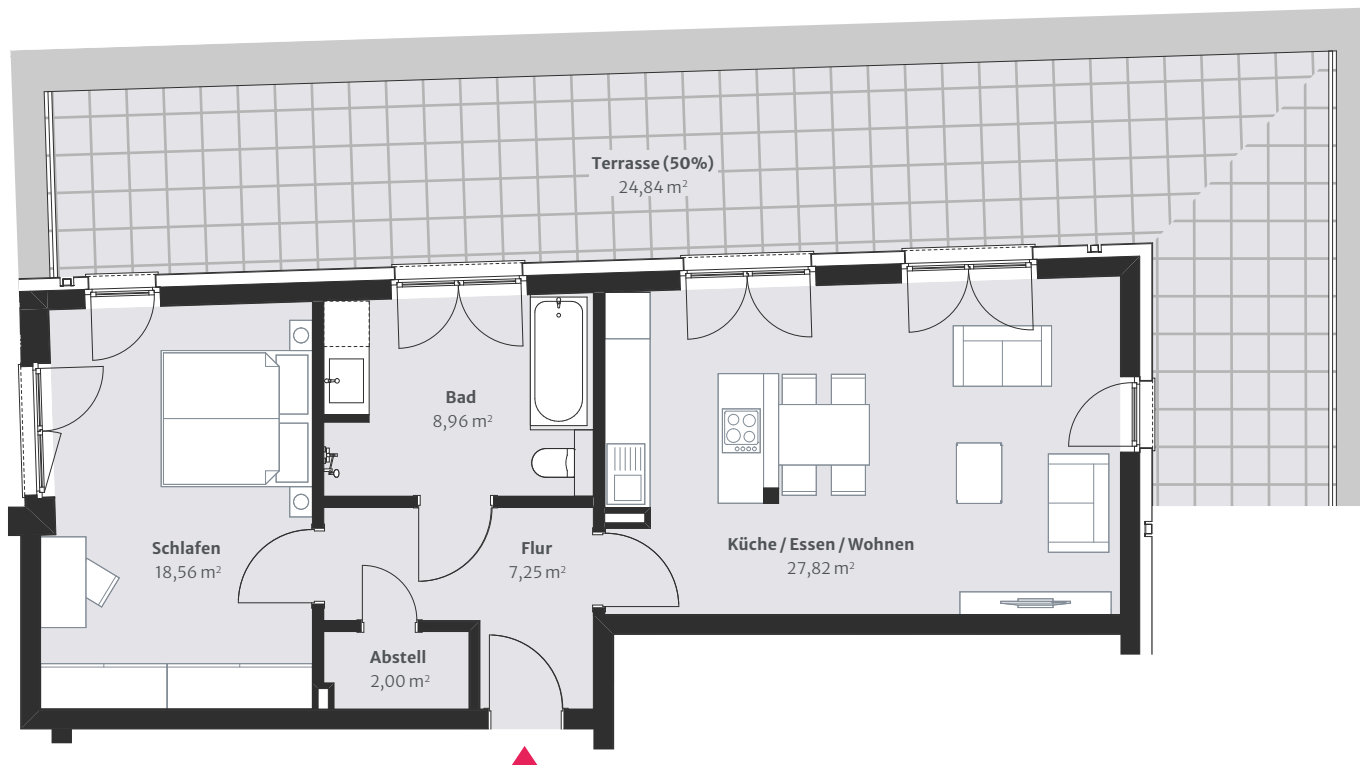

Grundriss:

2 Zimmer
ca. 89,43 m²
3. Obergeschoss

1m

Bauherr & Vertrieb:

top Wohnprojekt GmbH
Am Mainflecklein 14
95445 Bayreuth
Tel. +49 921 51663780

Disclaimer:

Alle auf diesem Grundriss enthaltenen Informationen geben den aktuellen Planungsstand wider. Der Bauträger behält sich einseitige bauliche Änderungen vor, soweit sie auf nachträglichen behördlichen Auflagen beruhen oder sich sonst nachträglich rechtlich oder technisch als erforderlich erweisen. Ebenso zulässig sind an anderen Einheiten auf Wunsch der jeweiligen Käufer vorgenommene Änderungen, vorausgesetzt die Änderung beeinträchtigt weder die Statik noch die Gesamtansicht (bei äußerlich sichtbaren Änderungen). Alle Abweichungen dürfen den Wert und die Gebrauchsfähigkeit des Vertragsobjekts nicht mindern und müssen dem Käufer zumutbar sein. Der Festpreis ändert sich dadurch nicht.

Lage im Objekt – 3. OG