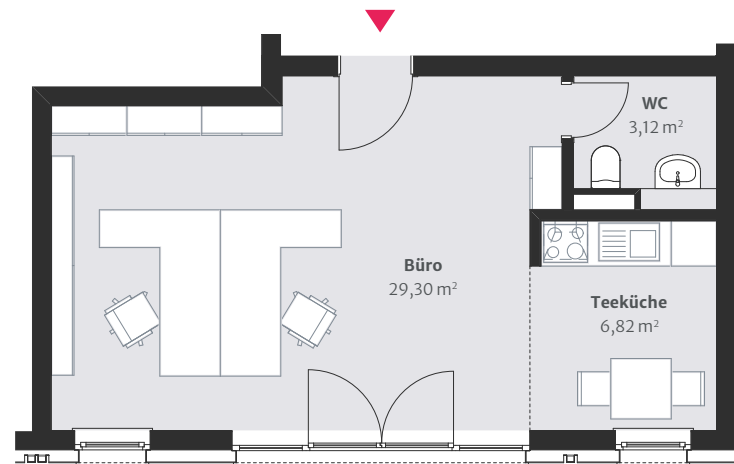

Grundriss:

1 Büroraum
ca. 39,24 m²
1. Obergeschoss

1m

Bauherr & Vertrieb:

top Wohnprojekt GmbH
Am Mainflecklein 14
95445 Bayreuth
Tel. +49 921 51663780

Disclaimer:

Alle auf diesem Grundriss enthaltenen Informationen geben den aktuellen Planungsstand wieder. Der Bauträger behält sich einseitige bauliche Änderungen vor, soweit sie auf nachträglichen behördlichen Auflagen beruhen oder sich sonst nachträglich rechtlich oder technisch als erforderlich erweisen. Ebenso zulässig sind an anderen Einheiten auf Wunsch der jeweiligen Käufer vorgenommene Änderungen, vorausgesetzt die Änderung beeinträchtigt weder die Statik noch die Gesamtansicht (bei äußerlich sichtbaren Änderungen). Alle Abweichungen dürfen den Wert und die Gebrauchsfähigkeit des Vertragsobjekts nicht mindern und müssen dem Käufer zumutbar sein. Der Festpreis ändert sich dadurch nicht.

Lage im Objekt – 1. OG